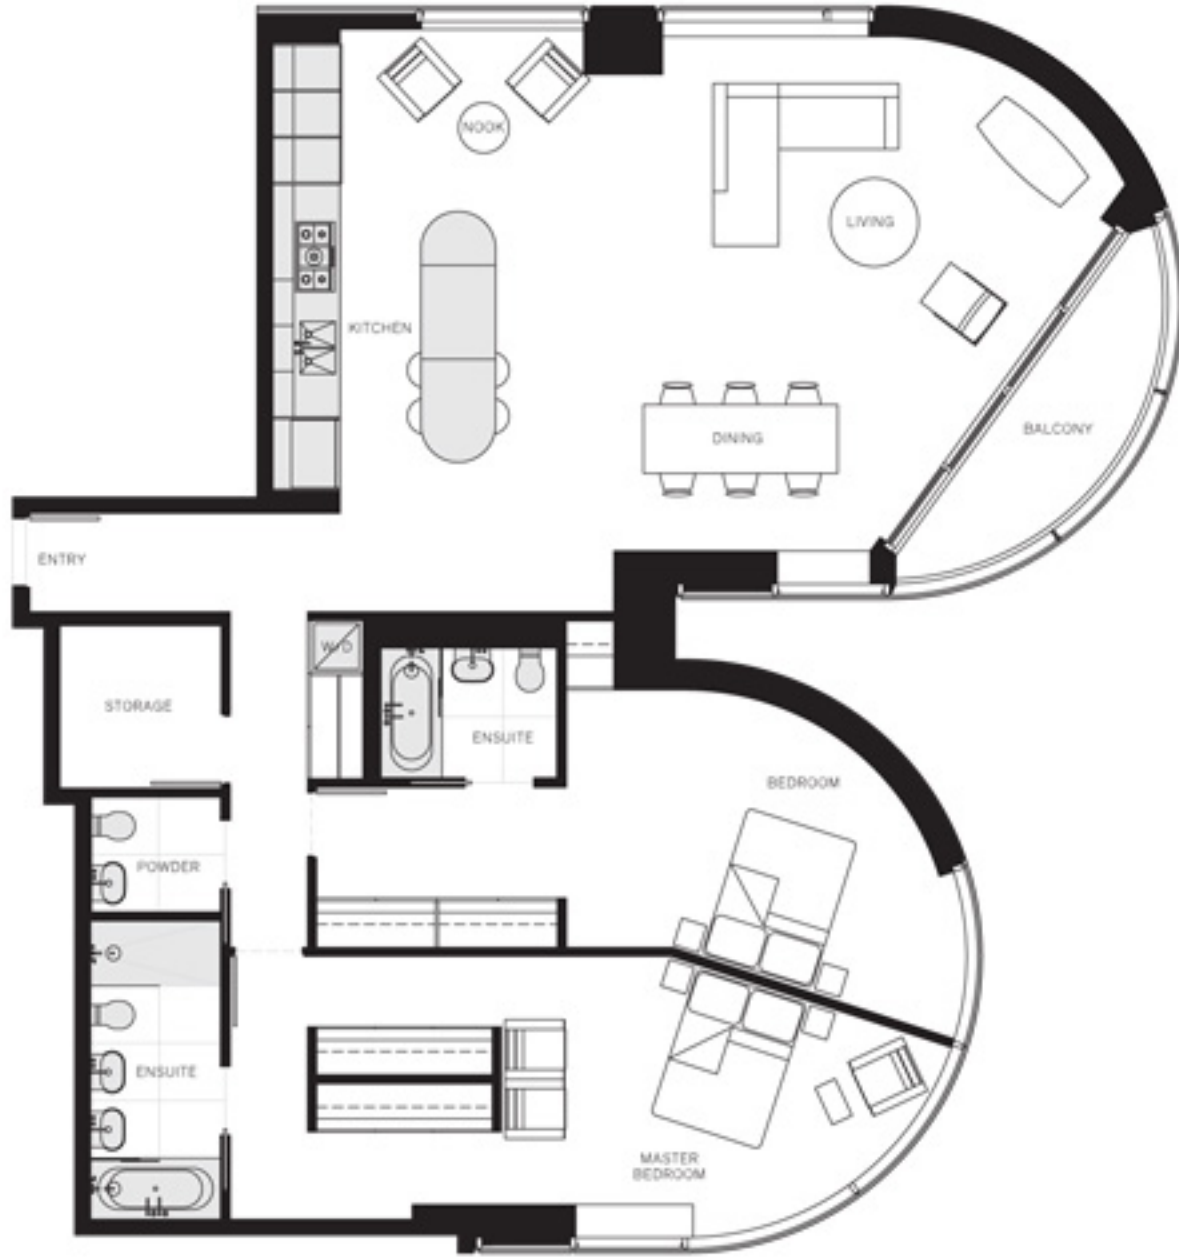

FLOORS
31 - 35
P

2 BEDROOM + 2.5 BATH
1928 SF LIVING
91 SF BALCONY

BOSA
PROPERTIES
(J.H. MGR) INC.

JAMESON HOUSE

0 1 2 3 4 5 10 FT